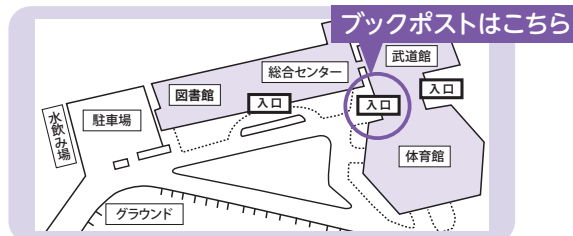

クリスマス会

12月3日にクリスマス会を開催しました。
おはなし会とアドベントカレンダーづくりを楽しみました。

年末年始休館は

12月30日(土)～1月5日(金)まで

休館中の本の返却は、下記をご利用ください。

- ▶ 体育館玄関フードの「ブックポスト」※休館中のみ移動
- ▶ 町内7カ所の郵便局に設置している「返す本入れ」

1月のカレンダー

開館時間:火～金 10:00～18:00/土・日と祝日の翌日 10:00～17:00

日	月	火	水	木	金	土
	1	2	3	4	5	6
	休館日	休館日	休館日	休館日	休館日	
7	8	9	10	11	12	13
	休館日			郵便図書入替日		
14	15	16	17	18	19	20
	休館日					
21	22	23	24	25	26	27
	休館日					
28	29	30	31			
	休館日					

「地球の歩き方」で旅行気分♪

福島・松前白楊会から「地球の歩き方」9冊を寄贈していただきました。