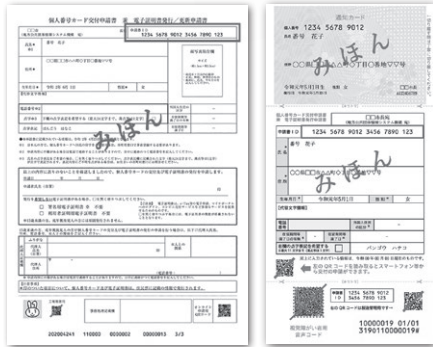

必要なもの

- ▽通知カード(紛失などでお持ちでない方は、事前または会場でご相談ください)
- ▽QRコード付き交付申請書

※紛失した場合、役場で再発行できます。「本人確認書類」を持参してください。

本人確認書類

(①か②のいずれか)

①顔写真付きのもの 1点

…運転免許証、パスポート、障害者手帳など

②顔写真の無いもの 2点