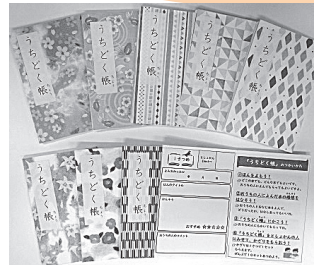

うちどく 家読イベント開催

期間 2020年10月1日～2021年1月31日

本を読んで【クリスマスツリー】 or 【お正月つるし飾り】をつくろう!
 図書館では、大人も子どもも参加できる『家読イベント』を開催します。

【家読イベントルール】

- 1・クリスマスツリーまたは、お正月つるし飾りの土台（飾りなし）を図書館から貰う。
- 2・本を読んで「うちどく帳」に記入する。
 ※「うちどく帳」は図書館で貰えます。
- 3・記入した「うちどく帳」を図書館に提示してツリーの飾りやお正月つるし飾りを貰う。

飾りは全部で10セットあるので、たくさん本を読んで完成を目指してください！

📖 家読とは？ 📖

家族と一緒に本の世界を楽しみ、読書を通じて家族の絆を深める取り組みです。
 例えば・・・

- ・本に載っている料理や工作を家族と一緒に作る。
- ・家族で同じ本を回し読みして、感想を話す。
- ・本の読み聞かせをする。

うちどく帳は【大人用】と【子ども用】の二種類あります

中学生以下には、家族と一緒に楽しめるように、おうちの人が記入する欄を設けた子ども用の「うちどく帳」を用意しています。