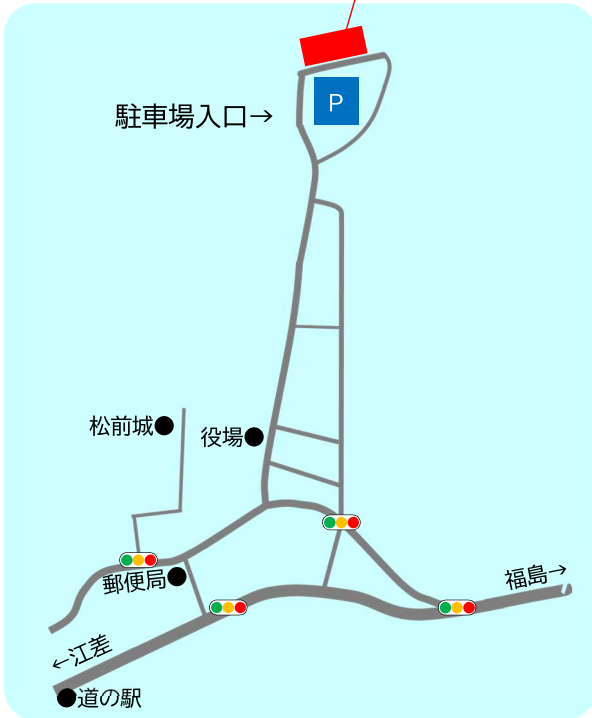

# 会場案内・アクセス

松前町町民総合センター (松前町字神明 30)

松前町内は  
無料送迎バスを運行します！

迎え ▶ 原口方面から

バス停	時刻	時刻
原口漁港前	9:45	12:45
原口	9:46	12:46
交流館前	9:47	12:47
赤石下通り	9:54	12:54
江良新港前	9:55	12:55
恵比寿	9:56	12:56
江良上町	9:57	12:57
清部消防前	10:02	13:02
清部神社下	10:03	13:03
小浜下通り	10:04	13:04
林(仮設)	10:10	13:10
茂草(仮設)	10:11	13:11
静浦団地	10:12	13:12
静浦	10:13	13:13
赤神漁港前	10:14	13:14
赤神	10:15	13:15
札前漁港前	10:17	13:17
札前	10:18	13:18
農道前	10:19	13:19
館浜漁港前	10:22	13:22
館浜	10:23	13:23
下館浜	10:24	13:24
松前出張所	10:29	13:29
町営団地前	10:30	13:30
コミュニティセンター	10:32	13:32
漁民センター前	10:34	13:34
弁天入口	10:35	13:35
大磯会館前	10:36	13:36
西川燃料店前	10:38	13:38
博多中央	10:39	13:39
N T T 前	10:40	13:40
湯殿沢入口	10:41	13:41
松城中央	10:42	13:42
町民総合センター	10:45	13:45

迎え ▶ 白神方面から

バス停	時刻	時刻
白神下町	10:33	13:33
横潤	10:34	13:34
白神	10:35	13:35
荒谷	10:36	13:36
荒谷川向	10:37	13:37
向磯	10:39	13:39
大沢	10:40	13:40
中道	10:41	13:41
上川入口	10:43	13:43
朝日中通り	10:44	13:44
豊岡	10:45	13:45
福山中央	10:46	13:46
福山	10:47	13:47
松前役場前	10:48	13:48
町民総合センター	10:50	13:50

帰り ▶ 白神方面へ

町民総合センター発	12:00	15:00
-----------	-------	-------

帰り ▶ 原口方面へ

町民総合センター発	12:00	15:00
-----------	-------	-------

新町発足 70 周年記念事業実行委員会 (松前町役場政策財政課)

〒049-1592 松前町字福山 248 番地 1 ☎0139-42-2275

この事業はサマージャンボ宝くじの収益金を活用して実施しています。