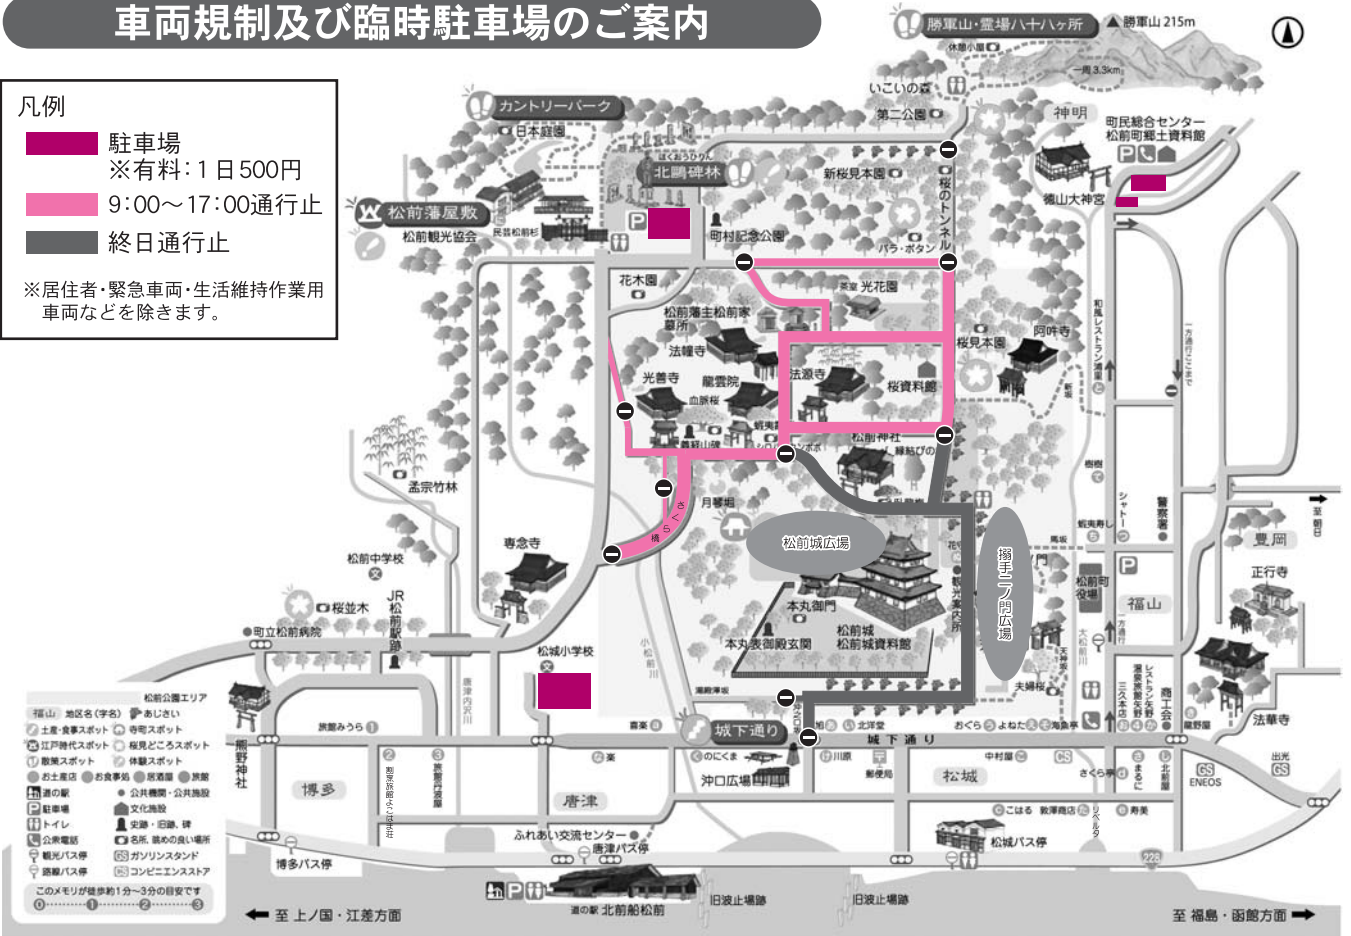

第70回

松前さくらまつり

4月29日(土)～5月14日(日)

今年のさくらまつりは第70回の記念すべき開催となります。

町民の皆様とともに祝い楽しみ、さくらまつりを盛りたいたいと思います。

ゴールデンウィークは様々なイベントを用意して、皆様をお待ちしています。

なお、桜の樹勢回復(老木対策)のため、公園内に一部立入禁止区域を設定しています。

マナーを守り、楽しいお花見にしましょう。

期間中は町外からたくさんのお客が訪れ、交通渋滞や交通規制などでご不便をおかけしますが、町民の皆様のご理解、ご協力をよろしくお願いします。

また、違法駐車は交通渋滞を招き、大変迷惑となりますので、絶対にやめましょう。

特に、城下通りは例年混雑が集中し、とても危険です。

互いに注意し合い違法駐車をなくしましょう。

松前公園内の車両規制

さくらまつり期間中は、松前公園内の車両通行を下图のとおり規制します。

■規制期間

4月29日(土)～

5月14日(日)

※桜の開花状況により交通規制を変更する場合があります。

問 松前観光協会

(松前藩屋敷内)

☎ 4212726

車両規制及び臨時駐車場のご案内

凡例

- 駐車場 ※有料:1日500円
- 9:00～17:00通行止
- 終日通行止

※居住者・緊急車両・生活維持作業用車両などを除きます。

松前城資料館・郷土資料館・松前藩屋敷オープン!

■松前城資料館、郷土資料館
開館期間: 3月11日～12月10日
開館時間: 9:00～17:00

■松前藩屋敷
開館期間: 3月25日～10月31日
開館時間: 9:00～17:00